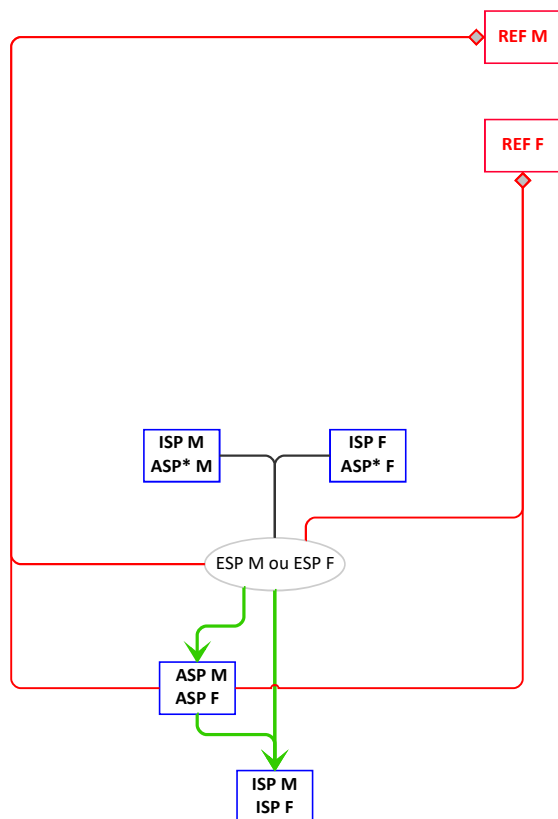

ISP M = classe du livre généalogique + sexe de l'animal (M ou F)

Expertise réussie... →

Expertise ratée... ◇

Livre ISP-ASP
Section Principale

*** un animal ASP doit avoir moins de 24 mois à la date de naissance de son descendant pour que celui-ci puisse être enregistré en ESP**

SECTION PRINCIPALE

Toutes les autres combinaisons entre des ovins de la SECTION PRINCIPALE donnent des agneaux SNV M et SNV F.